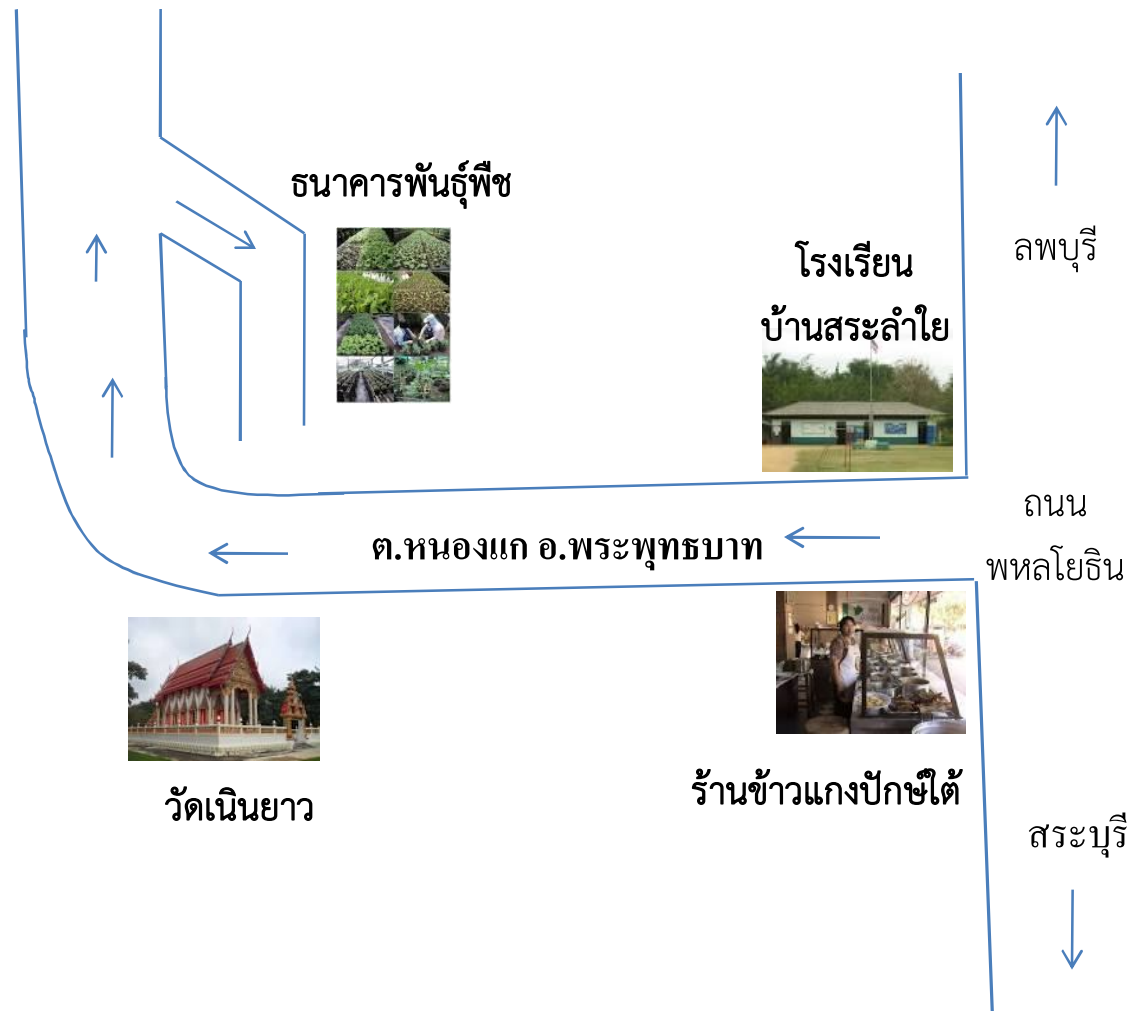

แผนที่ตั้งธนาคารพันธุ์พืชพื้นบ้านชุมชนตำบลหนองแก

- นายดอน จันทร์ศรี

เลขที่ ๑๙ หมู่ ๓ ต.หนองแก อ.พรพุทธบาท จ.สระบุรี