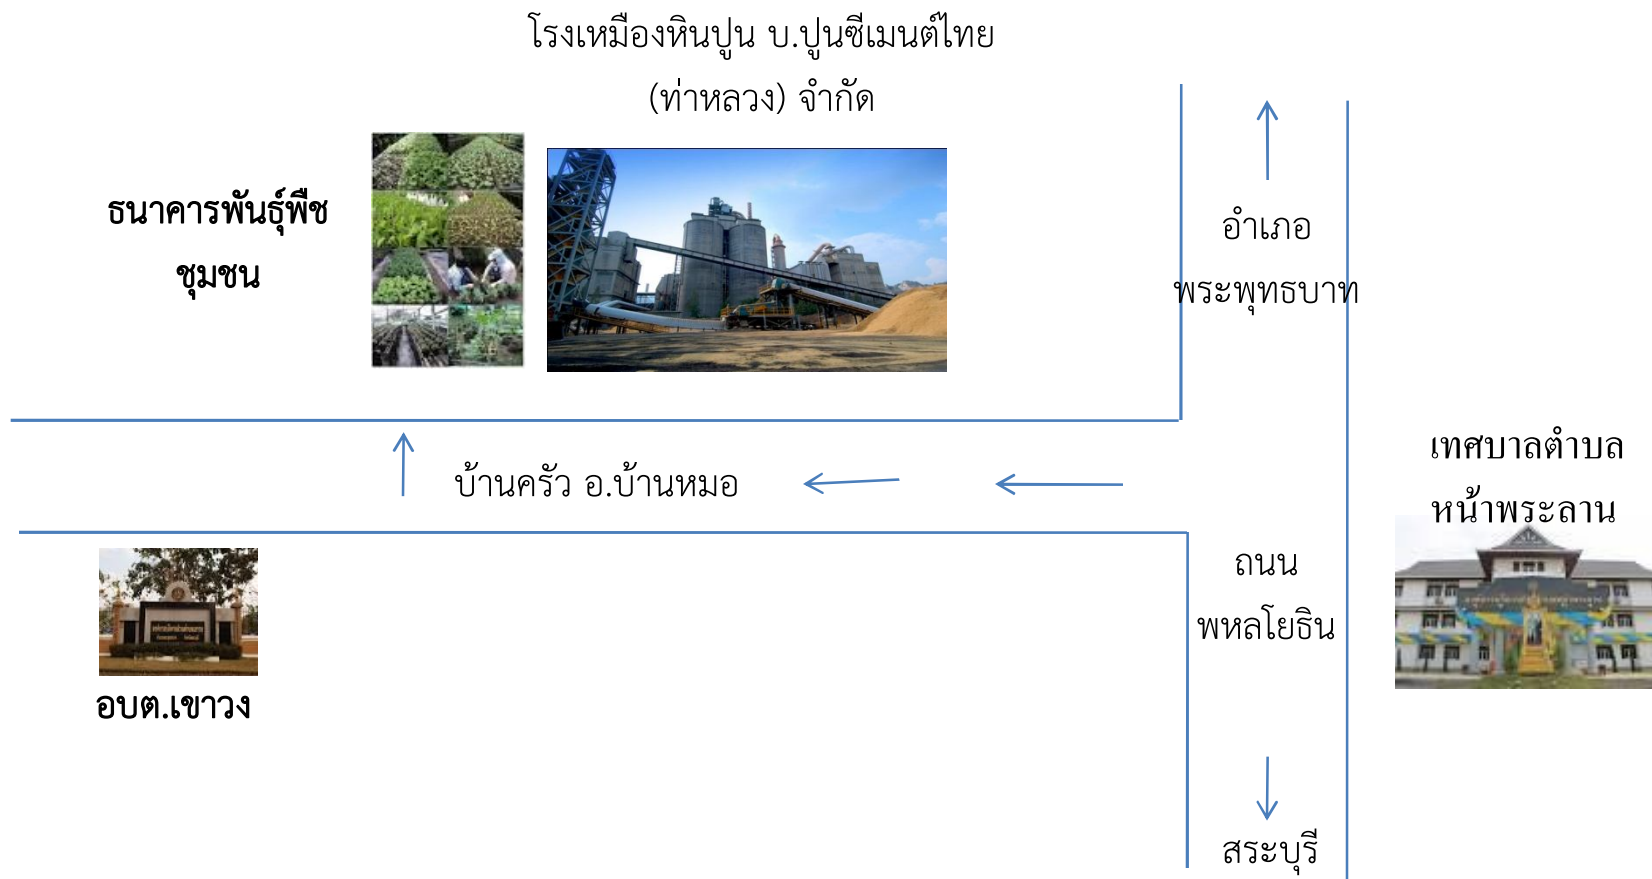

แผนที่ตั้งธนาคารพันธุ์พืชพื้นบ้านชุมชนตำบลเขาวง

- นายชาติรี จำปาย้อย

เลขที่ ๘ หมู่ ๘ ต.เขาวง อ.พระพุทธบาท จ.สระบุรี