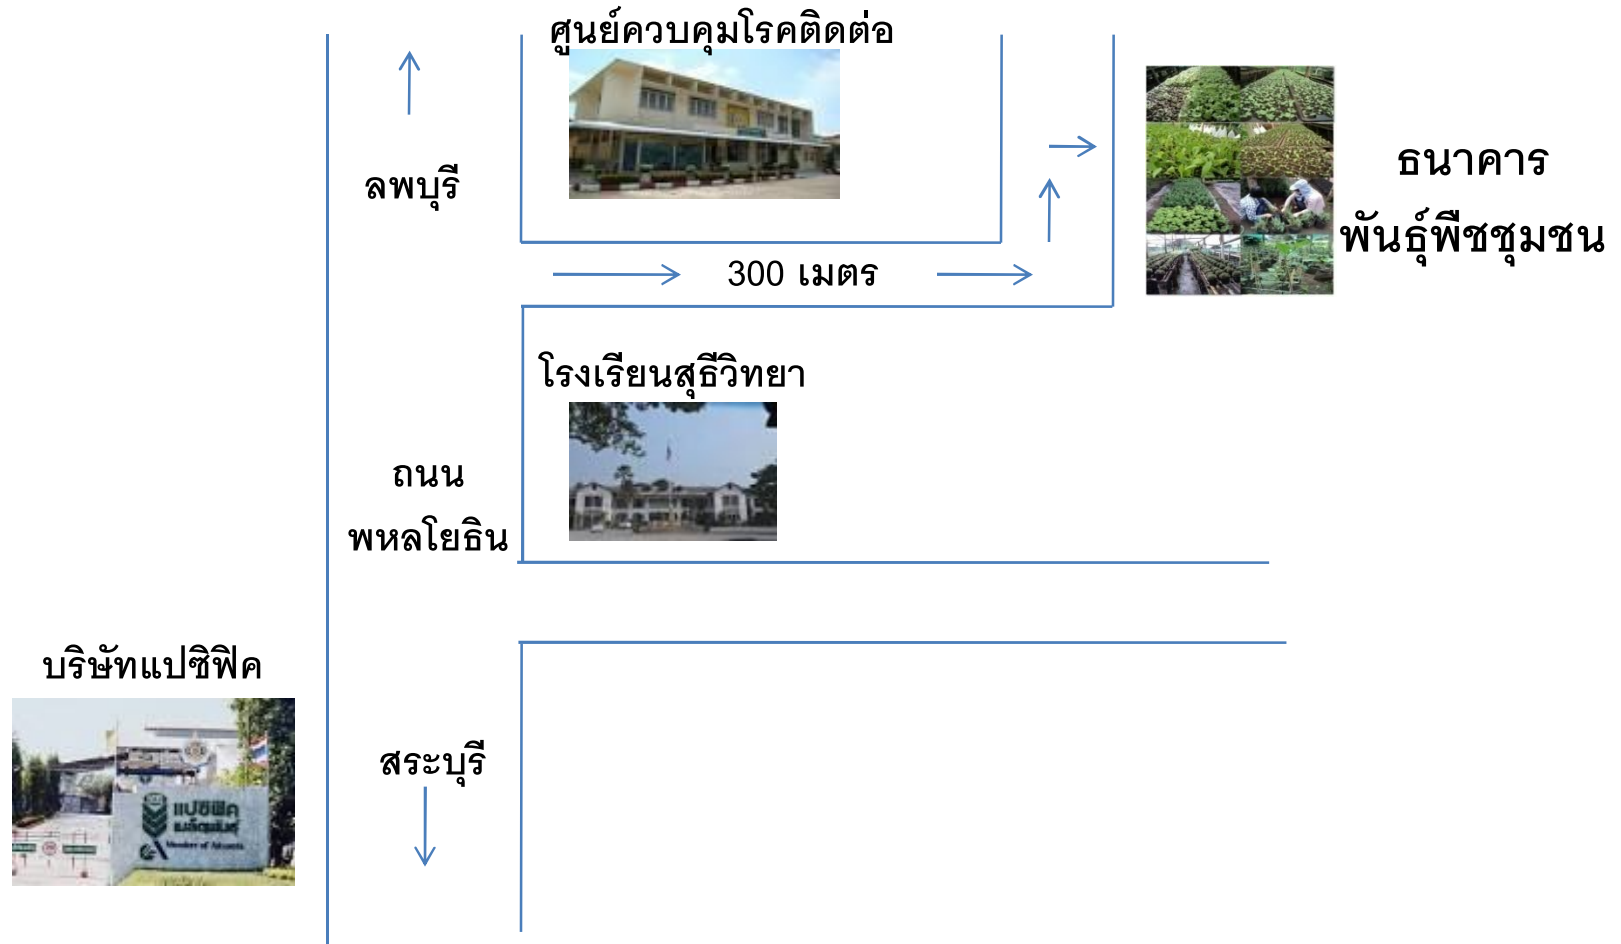

# แผนที่ตั้งธนาคารพันธุ์พืชพื้นบ้านชุมชนเทศบาลเมืองพระพุทธบาท

-นายสังวร ภิรมย์รัตน์

บ้านเลขที่ ๔๕ ม.๕ ต.พระพุทธบาท อ.พระพุทธบาท จ.สระบุรี

# แผนที่ตั้งธนาคารพันธุ์พืชพื้นบ้านชุมชนตำบลธารเกษม

- นางสาวเรียง เนตรหาญ

เลขที่ ๖๔ ม.๔ ต.ธารเกษม อ.พระพุทธบาท จ.สระบุรี

# แผนที่ตั้งธนาคารพันธุ์พืชพื้นบ้านชุมชนตำบลนายาว

- นางสาวนารีย์ ชั้นดีเรือง

เลขที่ ๖๙ ม.๒ ต.นายาว อ.พระพุทธบาท จ.สระบุรี