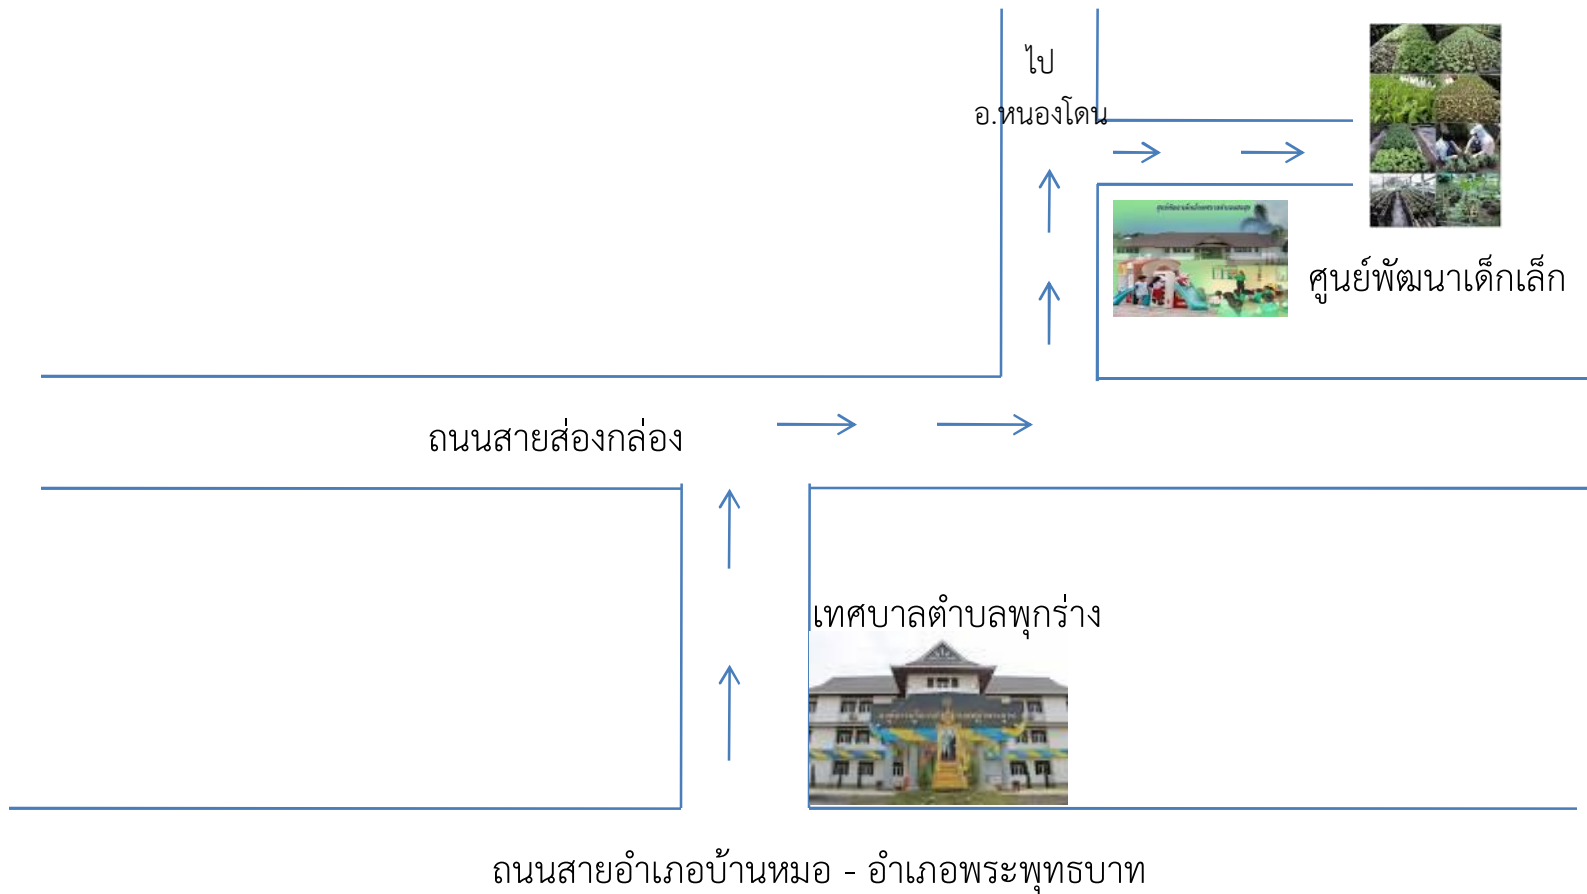

แผนที่ตั้งธนาคารพันธุ์พืชพื้นบ้านชุมชนตำบลพุก ráng

- นายประเสริฐ ล้วนพร

เลขที่ ๑๖ ม.๗ ต.พุก ráng อ.พระพุทธบาท จ.สระบุรี

ธนาคาร
พันธุ์พืชชุมชน