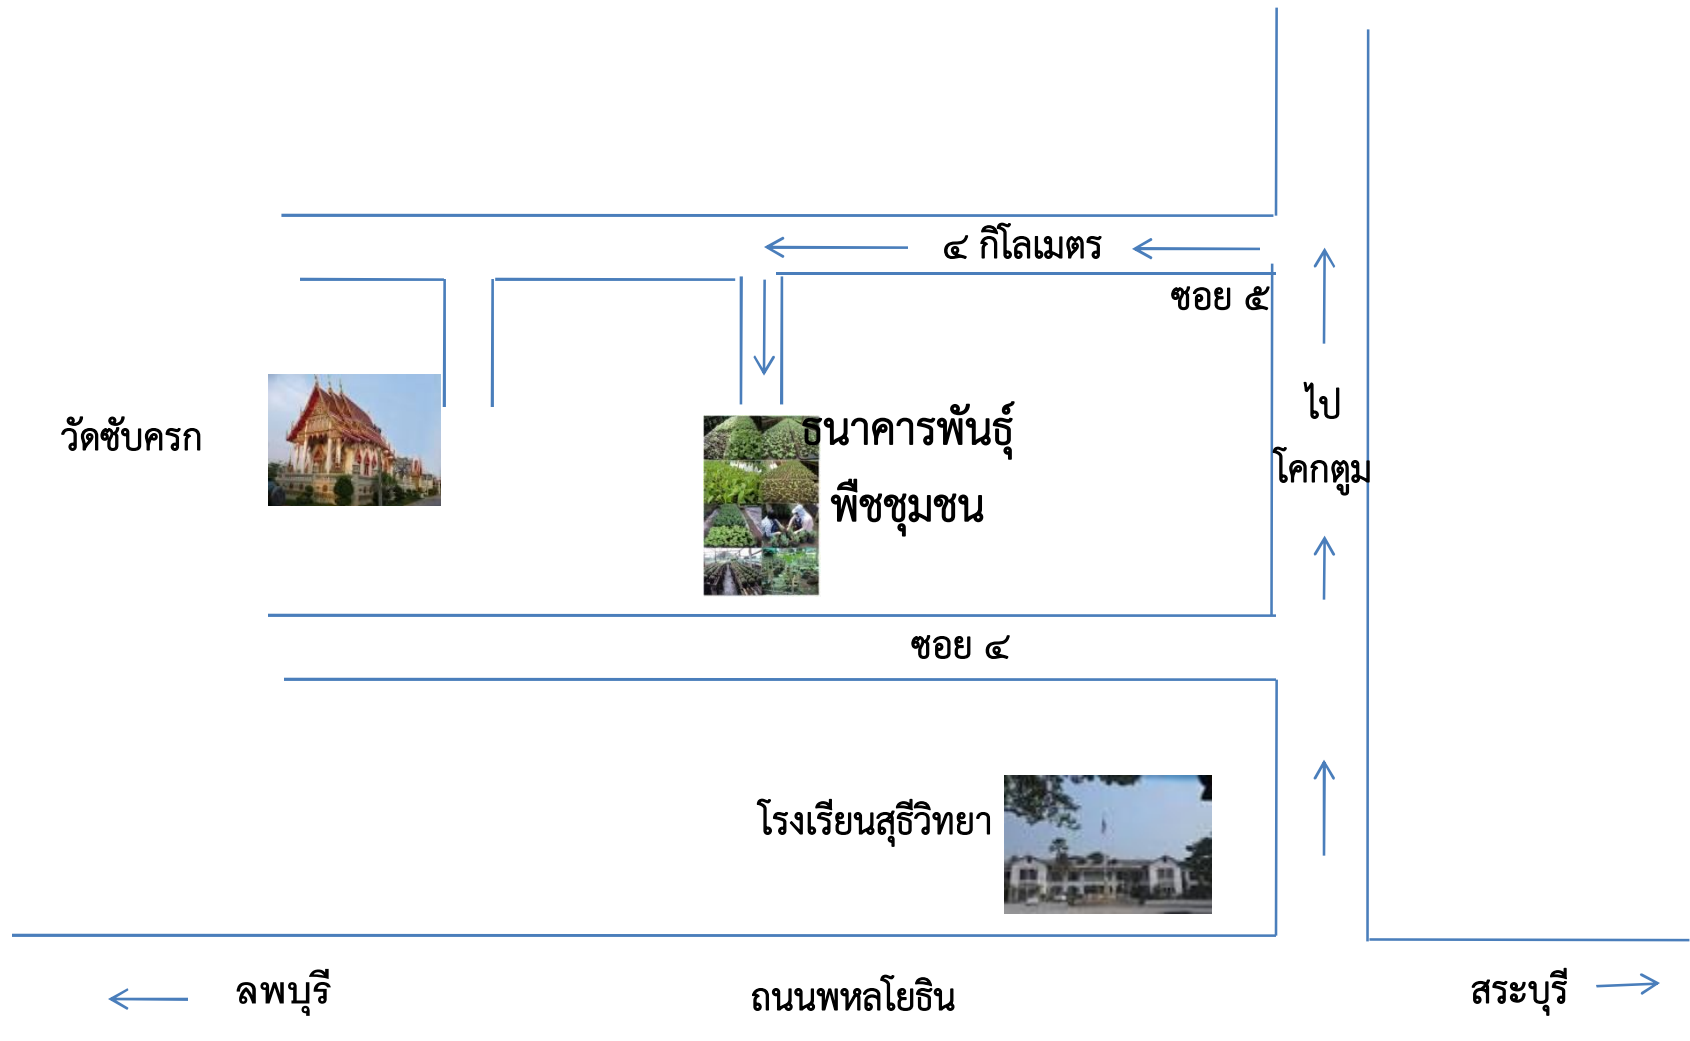

# แผนที่ตั้งธนาคารพันธุ์พืชพื้นบ้านชุมชนตำบลนายาว

- นางสาวนารีย์ ชั้นดีเรือง

เลขที่ ๖๙ ม.๒ ต.นายาว อ.พระพุทธบาท จ.สระบุรี